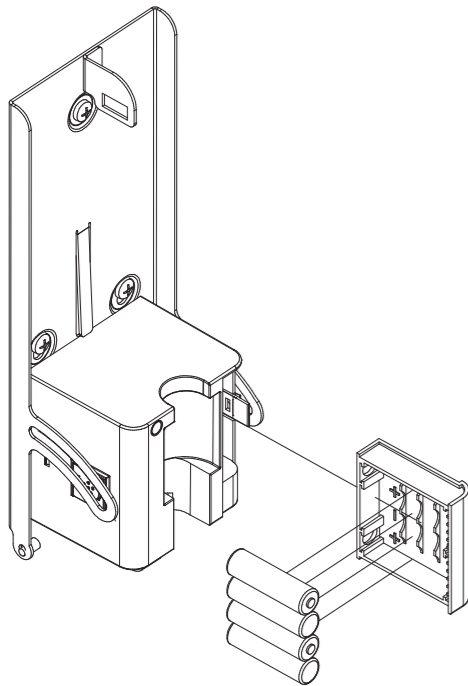

DAN DRYER LOKI dispensere / dispensers / Spender / distributeur

1.

2.

3.

4.a

4.b Optional 230V

5.

6.