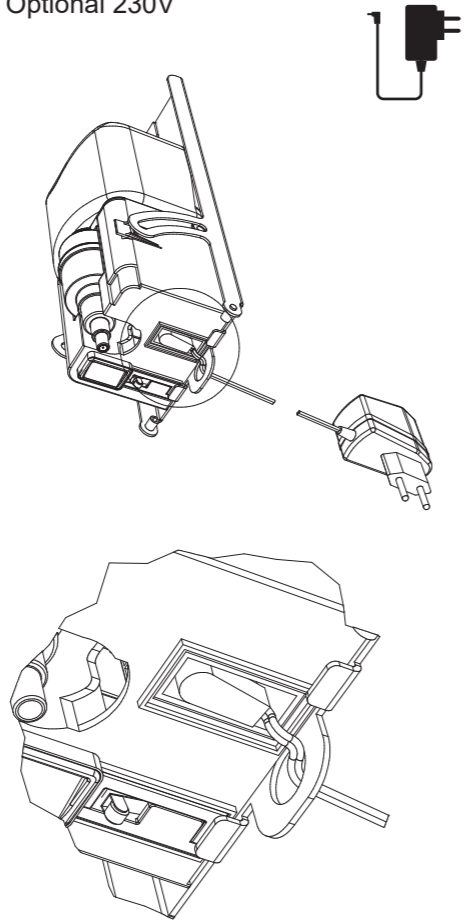

DAN DRYER LOKI dispensere / dispensers / Spender / distributeur

1.

2.

3.

4.a

4.b Optional 230V

5.

6.