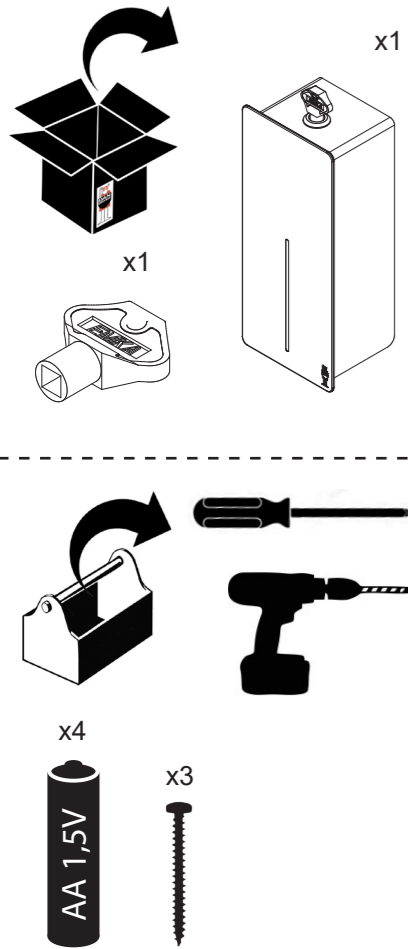

DAN DRYER LOKI dispensere / dispensers / Spender / distributeur

1.

2.

3.

4.a

4.b Optional 230V

5.

6.