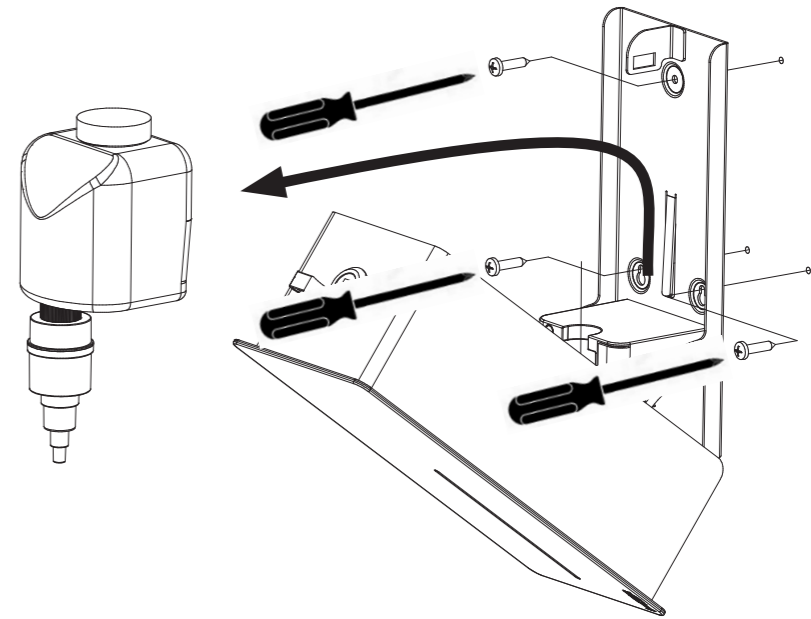

DAN DRYER LOKI dispensere / dispensers / Spender / distributeur

1.

2.

3.

4.a

4.b Optional 230V

5.

6.